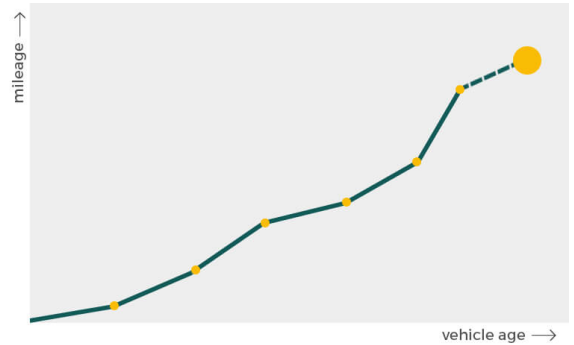

More info >

Mileage check

Odometer	In miles
Mileage registrations	11
First mileage registration	2013-08-01
Last registration	2023-05-16
Complete history	See info

Registration #1	2013-08-01	20 mi
Registration #2	2017-02-14	28.172 mi
Registration #3	2017-06-22	32.099 mi
Registration #4	2018-06-12	40.163 mi
Registration #5	2018-06-12	40.163 mi
Registration #6	2019-06-10	44.429 mi
Registration #7	<i>[blurred]</i>	<i>[blurred]</i>
Registration #8	<i>[blurred]</i>	<i>[blurred]</i>
Registration #9	<i>[blurred]</i>	<i>[blurred]</i>
Registration #10	<i>[blurred]</i>	<i>[blurred]</i>
Registration #11	<i>[blurred]</i>	<i>[blurred]</i>