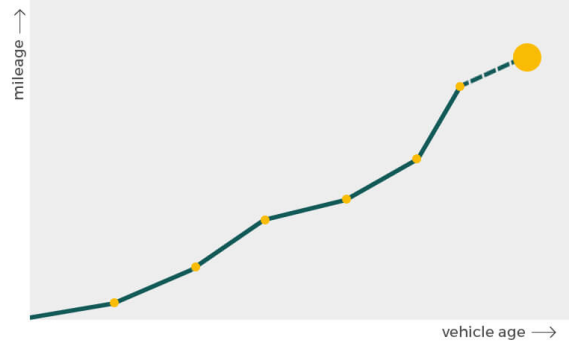

Registration #1	2021-09-30	10 mi
Registration #2	2024-03-15	20.320 mi
Registration #3	2025-02-18	20.320 mi
Registration #4	2025-02-18	20.320 mi

[More info >](#)

Dimensions & weight

Width	1799 mm
Height	1434 mm
Length	4518 mm